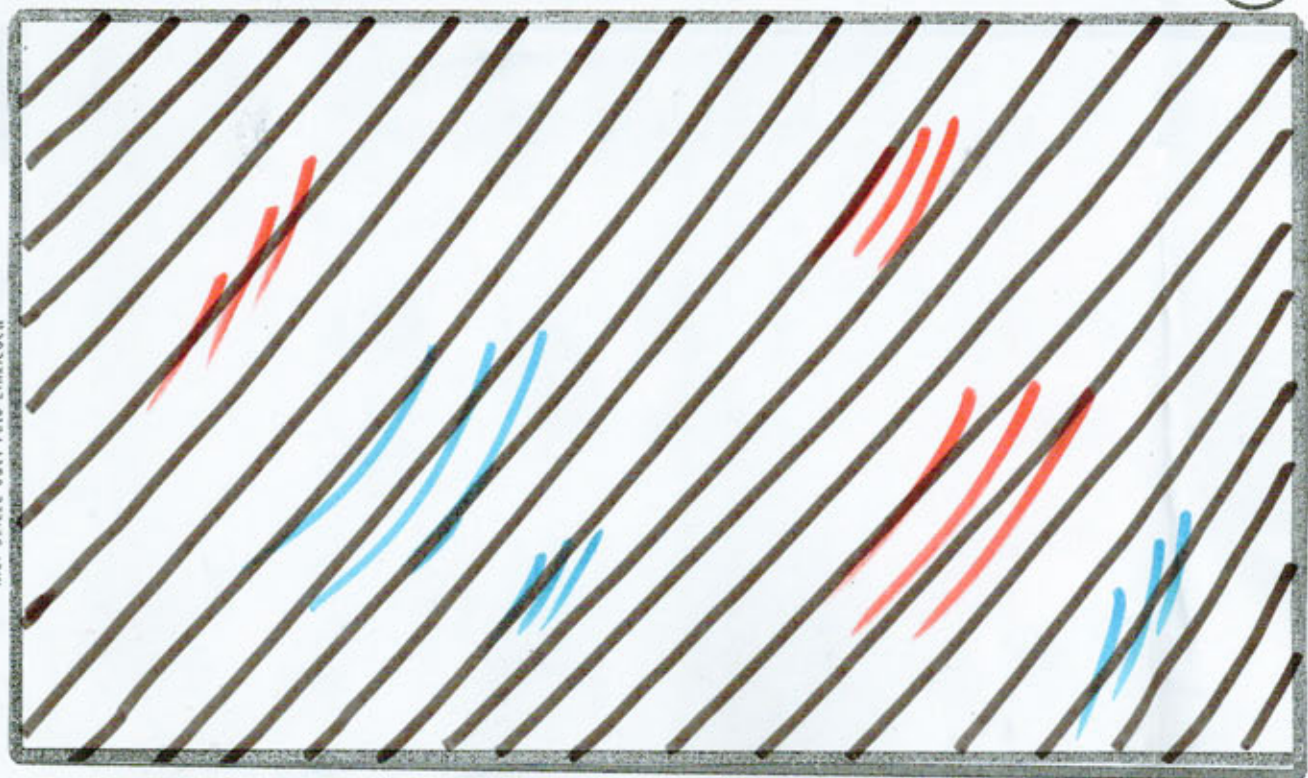

Darstellung der Bildszene (mit Text dort, wo er erscheint)

hier Skizze oder Foto einkleben

Beschreibung der Szene

Personen/Handlung/Szene

Ein junger Mann fährt angetrunken Auto und unterschätzt die Gefahr.

Objekte

Auto,

Umgebung

Die Straße nachts

Stimmung

gestresst, leichtsinnig

Teamname

Dangerous MRMT

Klasse

4aag

Darstellung der Bildszene (mit Text dort, wo er erscheint)

hier Skizze oder Foto einleiben

Beschreibung der Szene

Einige Sekunden wird alles schwarz. Verschwommenes
Blaulicht ist das einzige das man sieht.

Darstellung der Bildszene (mit Text dort, wo er erscheint)

hier Skizze oder Foto einkleben

Beschreibung der Szene

Personen/Handlung/Szene

Ein anderer grauer Tag man sieht auf einem Friedhof Kirchenglocken